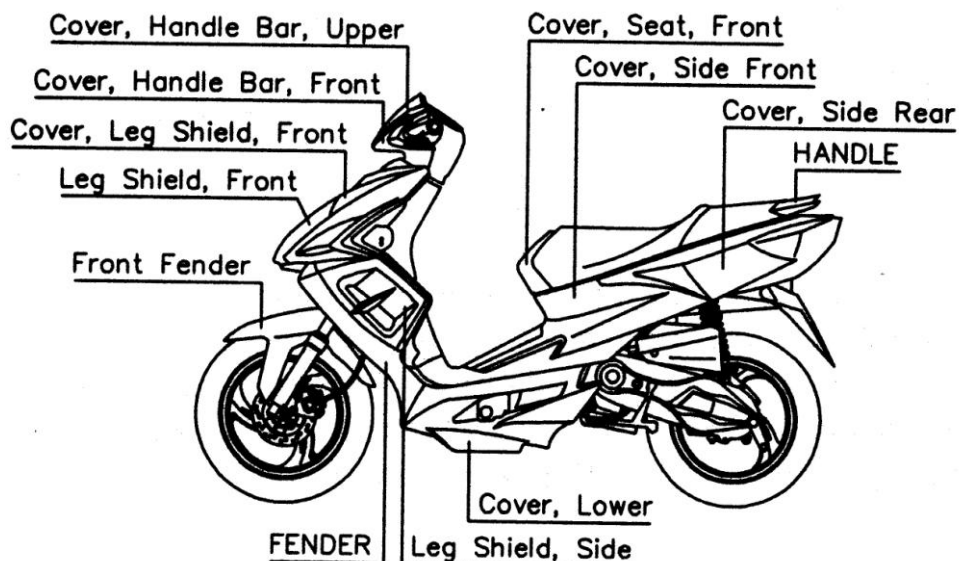

BM1- U/R50X TABLE OF COLORED PART FOR U.S.A. (COBRA)

2009

TABLE OF COLORED PART

ITEM NO.	CODE	A	B	C	D	E
	Basic Color	Electroplate Blue / Silver White	Peary Black / Silver White	Ferrari's Red / Silver White	Yellow / Pearly Black	Tropical Orange / Pearly Black
Description	EU / SW	PA / SW	FR / SW	YE / PA	TO / PA	
	Blu 702 / Sil 601	Bla 801 / Sil 601	Red 701 / Sil 601	Yel 601 / Bla 801	Ora 604 / Bla 801	
23	Cover, Seat, Front	452051EU	452051PA	452051FR	452051PA	452051PA
24	Cover, Side Front, LH., With Emblem	453051EUL1	453051PAL1	453051FRL1	453051PAL1	453051PAL1
	Cover, Side Front, LH.	453051EU	453051PA	453051FR	453051PA	453051PA
	"EXTREME オートバイ" Emblem	459414	459414	459414	459414	459414
	Cover, Side Front, RH., With Emblem	453052EUR1	453052PAR1	453052FRR1	453052PAR1	453052PAR1
	Cover, Side Front, RH.	453052EU	453052PA	453052FR	453052PA	453052PA
	"EXTREME オートバイ" Emblem	459414	459414	459414	459414	459414
	Cover, Side Rear, LH., With Emblem	453053SWL1	453053SWL2	453053SWL3	453053YEL2	453053TOL2
	Cover, Side Rear, LH.	453053SW	453053SW	453053SW	453053YE	453053TO
	"R50X"Emblem	459415	459415	459415	459415	459415
	"HOT AIR CHARGED"Emblem	459421	459421	459421	459421	459421
	Emblem, LH.	459416EU	459416PA	459416FR	459416PA	459416PA
	Cover, Side Rear, RH., With Emblem	453054SWR1	453054SWR2	453054SWR3	453054YER2	453054TOR2
	Cover, Side Rear, RH.	453054SW	453054SW	453054SW	453054YE	453054TO
	"R50X"Emblem	459415	459415	459415	459415	459415
	"HOT AIR CHARGED"Emblem	459421	459421	459421	459421	459421
Emblem, RH.	459417EU	459417PA	459417FR	459417PA	459417PA	
HANDLE	453056EU	453056PA	453056FR	453056PA	453056PA	
25	Cover, Leg Shield, Front., With Emblem	454025PAF4	454025PAF4	454025PAF4	454025PAF4	454025PAF4
	Cover, Leg Shield, Front	454025PA	454025PA	454025PA	454025PA	454025PA
	" P " Emblem	459684	459684	459684	459684	459684
	Leg Shield, Front., With Emblem	454026SWF2	454026SWF2	454026SWF2	454026YEF2	454026TOF2
	Leg Shield, Front	454026SW	454026SW	454026SW	454026YE	454026TO
"RACING POWER"Emblem	459413	459413	459413	459413	459413	
26	FENDER, INNER	455030EU	455030PA	455030FR	455030PA	455030PA
	Leg shield, Side, LH.	455031EU	455031PA	455031FR	455031PA	455031PA
	Leg shield, Side, RH.	455032EU	455032PA	455032FR	455032PA	455032PA
	Cover, Lower, LH., With Emblem	455046EUL9	455046PALA	455046FRL9	455046PALA	455046PALA
	Cover, Lower, LH.	455046EU	455046PA	455046FR	455046PA	455046PA
	Emblem	459693BL	459693FR	459693BL	459693FR	459693FR
	Cover, Lower, RH., With Emblem	455047EUR9	455047PARA	455047FRR9	455047PARA	455047PARA
	Cover, Lower, RH.	455047EU	455047PA	455047FR	455047PA	455047PA
Emblem	459693BL	459693FR	459693BL	459693FR	459693FR	
28	Front Fender	456010EU	456010PA	456010FR	456010PA	456010PA
31	Cover, Handle Bar, Upper	457109PA	457109PA	457109PA	457109PA	457109PA
	Cover, Handle Bar, Front	457127AEU	457127APA	457127AFR	457127APA	457127APA